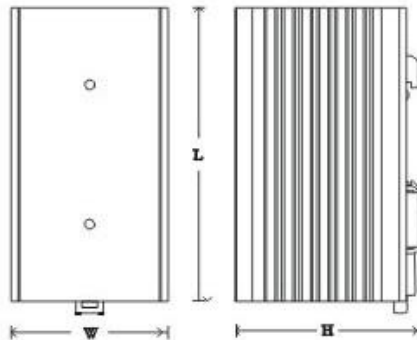

### 尺寸圖 Dimension

### 接線圖 Connection Diagram

## Accessory Part for Option

電流互感器 Current Transformer	
型號 Model	CT103-2120A

Primary Current(Arms)	10	20	100	150	200
Secondary Output Voltage for 100ohm Load	0.4	0.8	4.0	6.0	8.0

型號 Model	HS-50L	HS-100L	HS-150L	HS-200L
長度(mm) Length	50	100	150	200
安裝數量 Assembled Qty	1	2	3	4

型號 Model	HC-40H	HC-60H	HC-100H
長(L)	100	100	100
寬(W)	55	55	55
高(H)	40	60	100

Unit:mm

Summitindustech Co., Ltd.  
<http://www.summitindustech.com/>  
 028055888