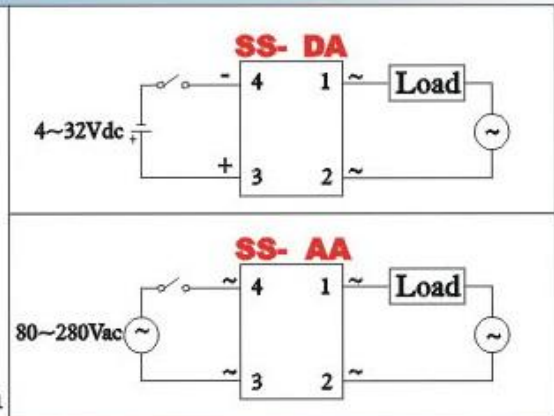

接線圖 Connection Diagram