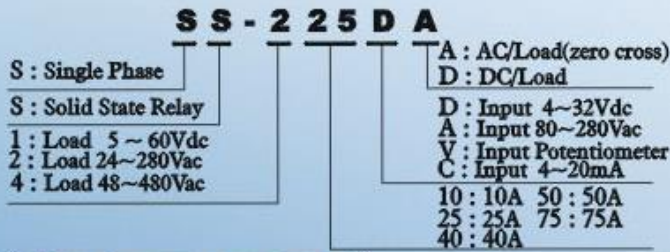

### 輸出規格 Output Specification

型式 Type	SS-DA						SS-AA		
	210DA 410DA	225DA 425DA	240DA 440DA	250DA 450DA	275DA 475DA	475DAR (SCR)	210AA 410AA	225AA 425AA	240AA 440AA
輸出額定電流(Arms) Rated load current	10A	25A	40A	50A	75A	75A	10A	25A	40A
工作電壓 Operating voltage	24~280Vac / 48~480Vac						24~280Vac / 48~480Vac		
峰值電壓 Non rep.peak voltage	600Vp / 800Vp						600Vp / 800Vp		
單週最大衝擊電流 1-cycle surge current	150A	250A	400A	500A	750A	750A	150A	250A	400A
OFF狀態漏電流(Max) Leakage current	3mA	8mA	8mA	8mA	8mA	8mA	3mA	8mA	8mA
ON狀態飽和電壓 On state voltage drop	1.6V/25°C						1.6V/25°C		
動作應答時間 Response time	ON<10ms, OFF<10ms						ON<20ms, OFF<20ms		